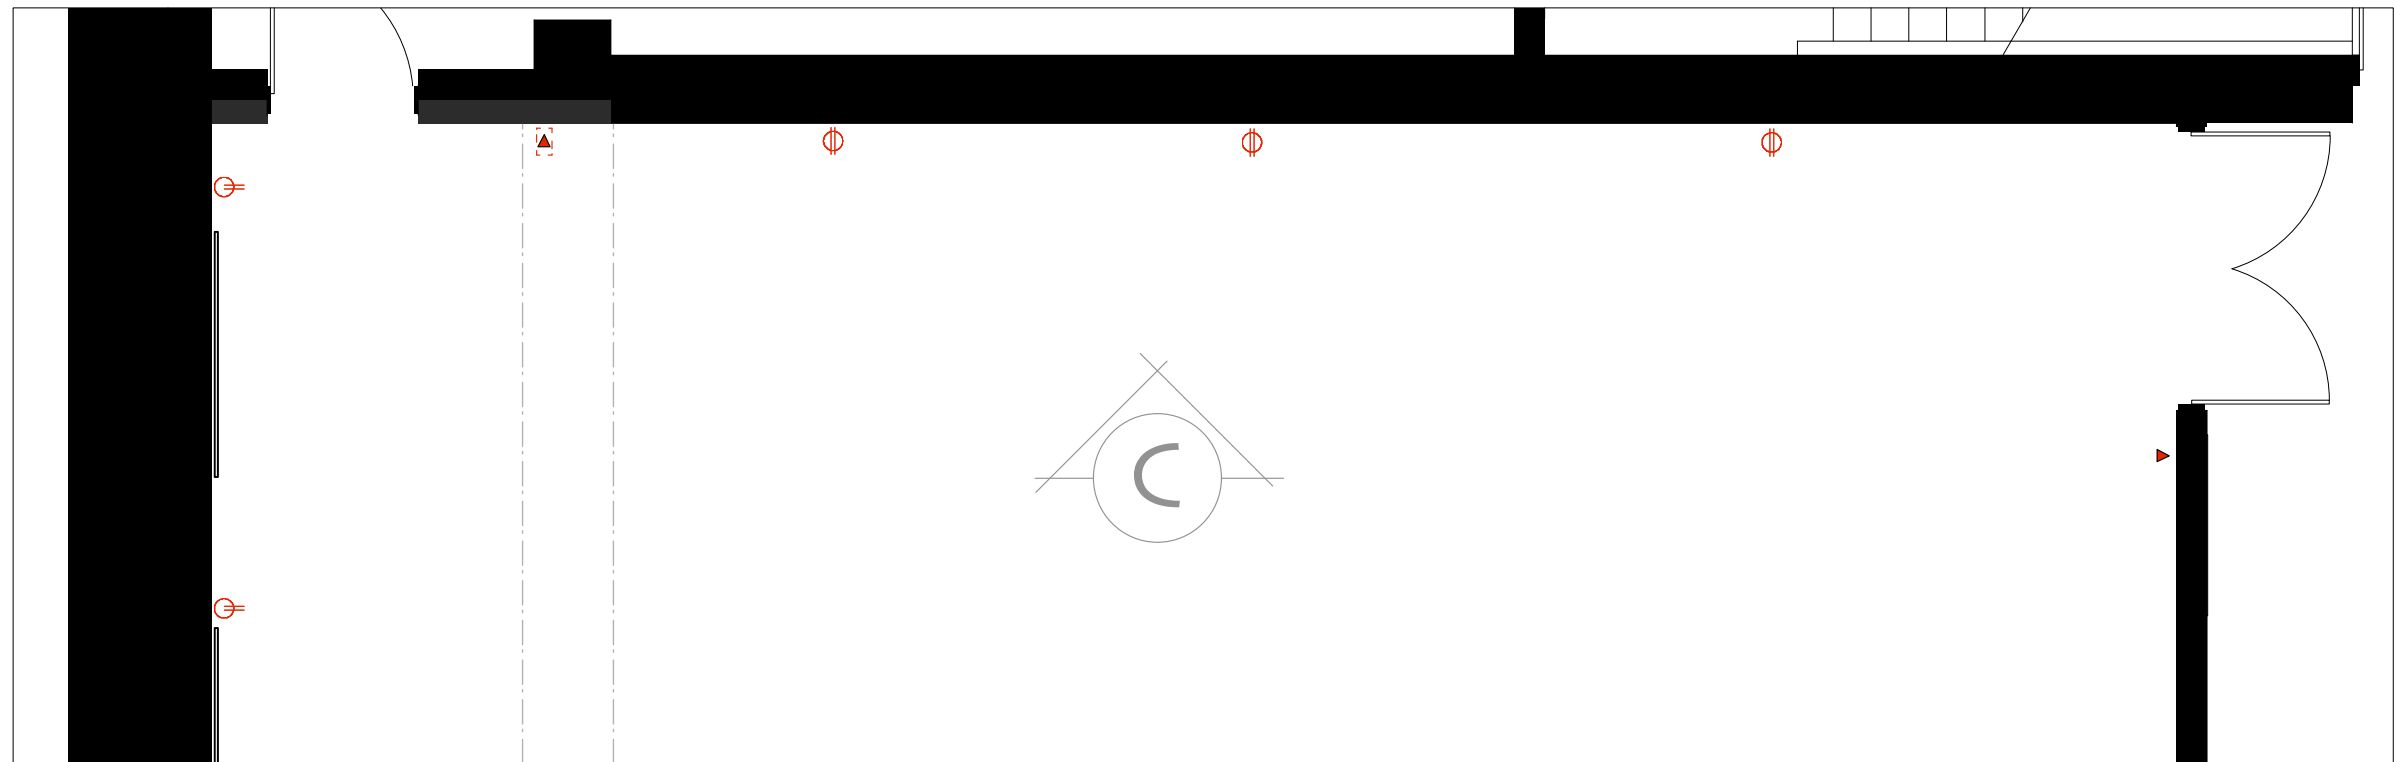

Salle SS2 - VUE EN PLAN

8 marsr 2018

échelle 1:100

ÉLÉVATION
ech.: 1:50

A

ÉLÉVATION

ech.: 1:50

B

ÉLÉVATION
ech.: 1:50

ÉLÉVATION
ech.: 1:50

D

SS2

PLAN - 01.03.2018

1 : 100