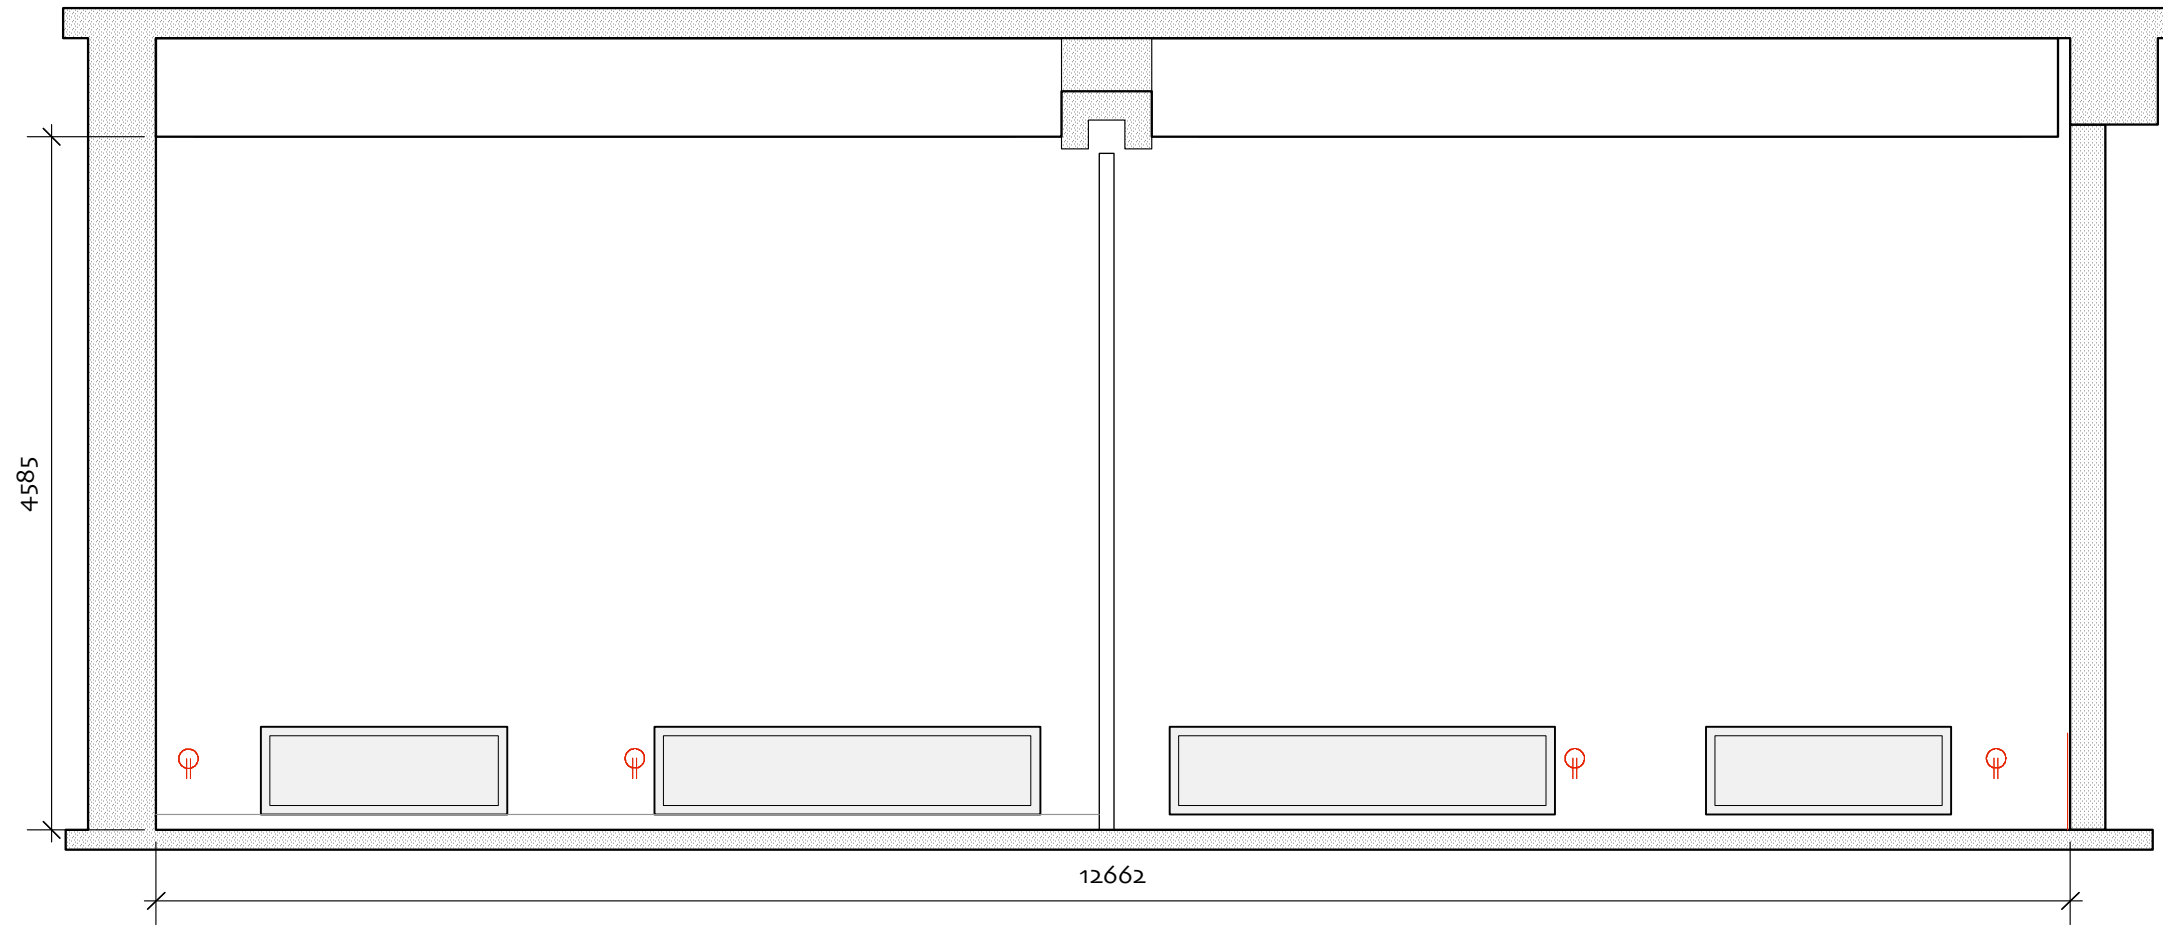

Salle SS2 - VUE EN PLAN

8 marsr 2018

échelle 1:100

ÉLÉVATION
ech.: 1:50

A

ÉLÉVATION

ech.: 1:50

B

ÉLÉVATION
ech.: 1:50

ÉLÉVATION
ech.: 1:50

D

SS2

PLAN - 01.03.2018

1 : 100