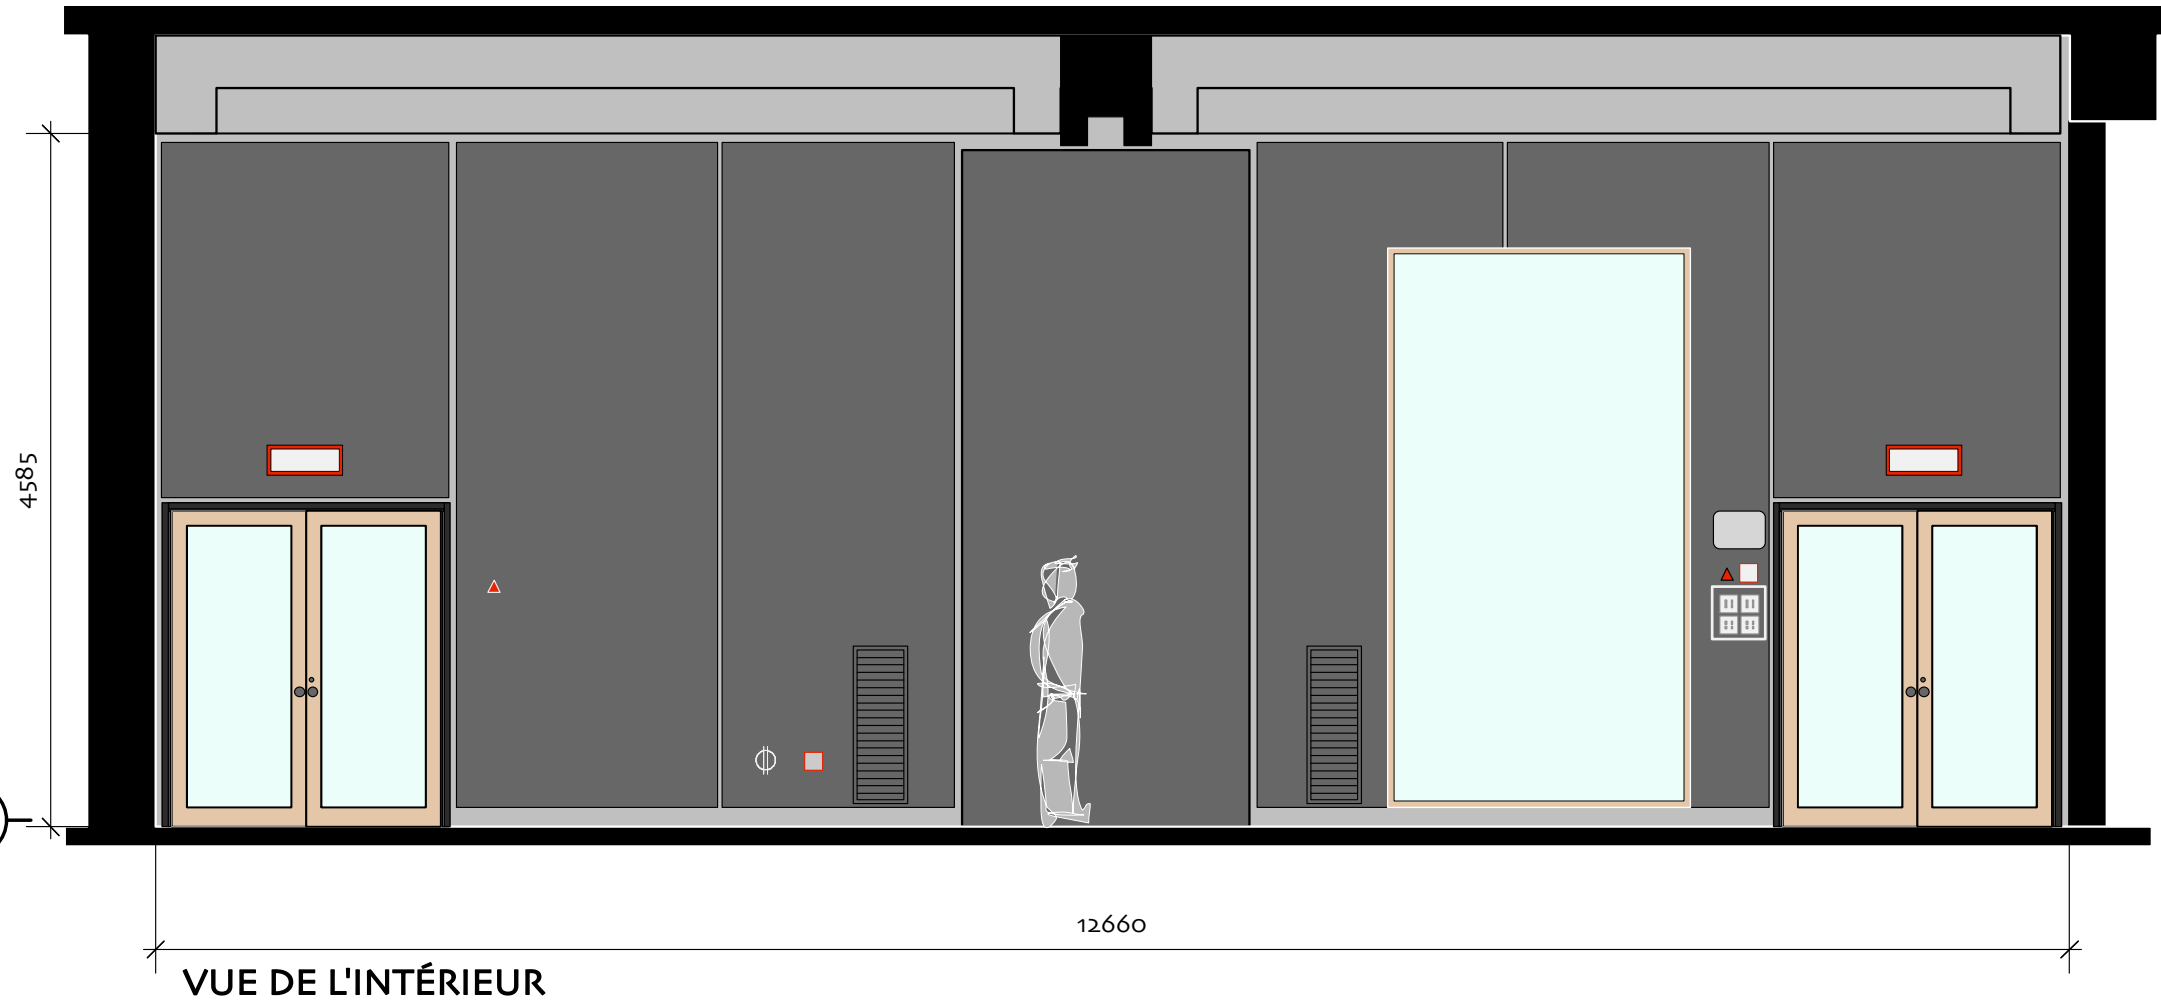

Salle SS2 - VUE EN PLAN

8 marsr 2018

échelle 1:100

ÉLÉVATION
ech.: 1:50

A

ÉLÉVATION

ech.: 1:50

B

ÉLÉVATION
ech.: 1:50

ÉLÉVATION
ech.: 1:50

D

SS2

PLAN - 01.03.2018

1 : 100