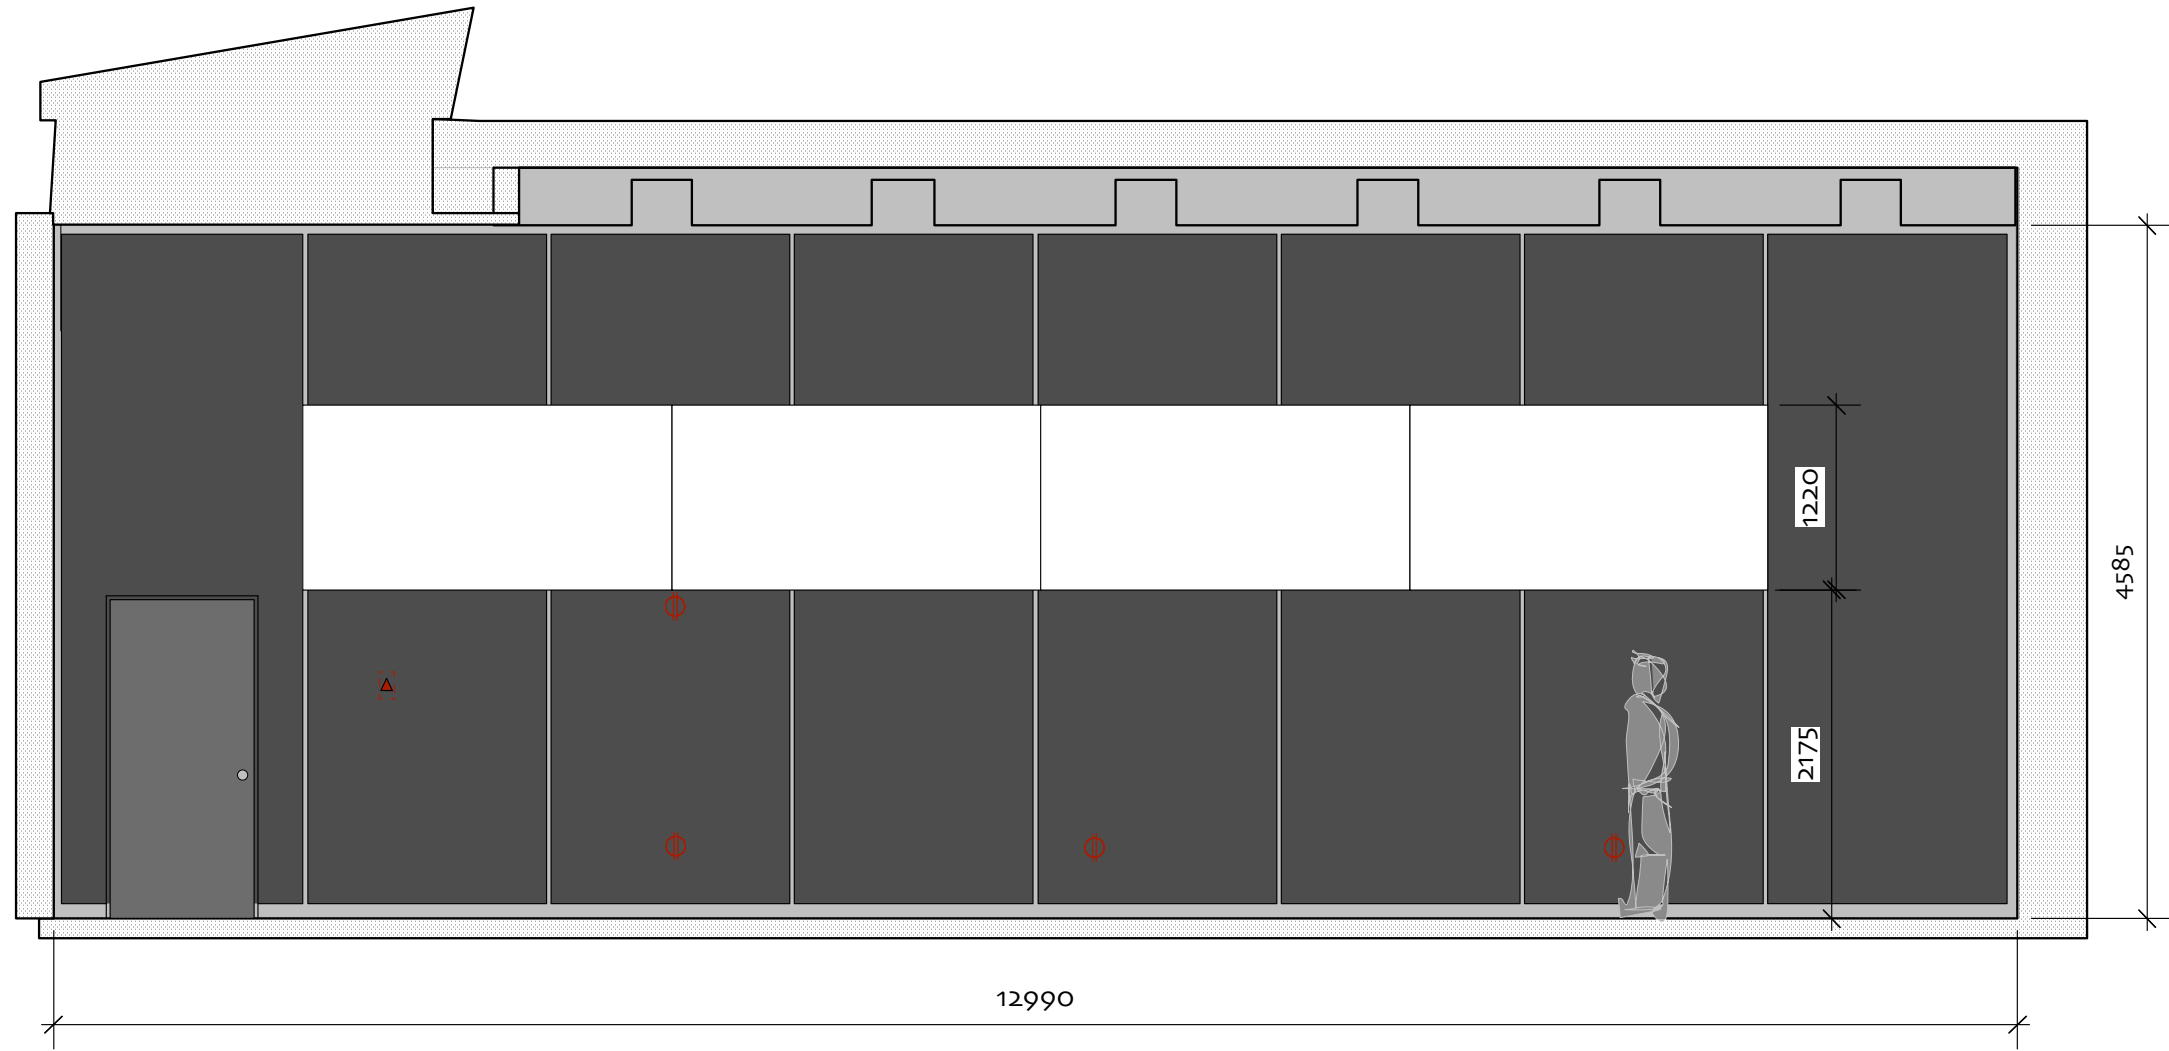

Salle SS2 - VUE EN PLAN

8 marsr 2018

échelle 1:100

ÉLÉVATION
ech.: 1:50

A

ÉLÉVATION

ech.: 1:50

B

ÉLÉVATION
ech.: 1:50

ÉLÉVATION
ech.: 1:50

D

SS2

PLAN - 01.03.2018

1 : 100