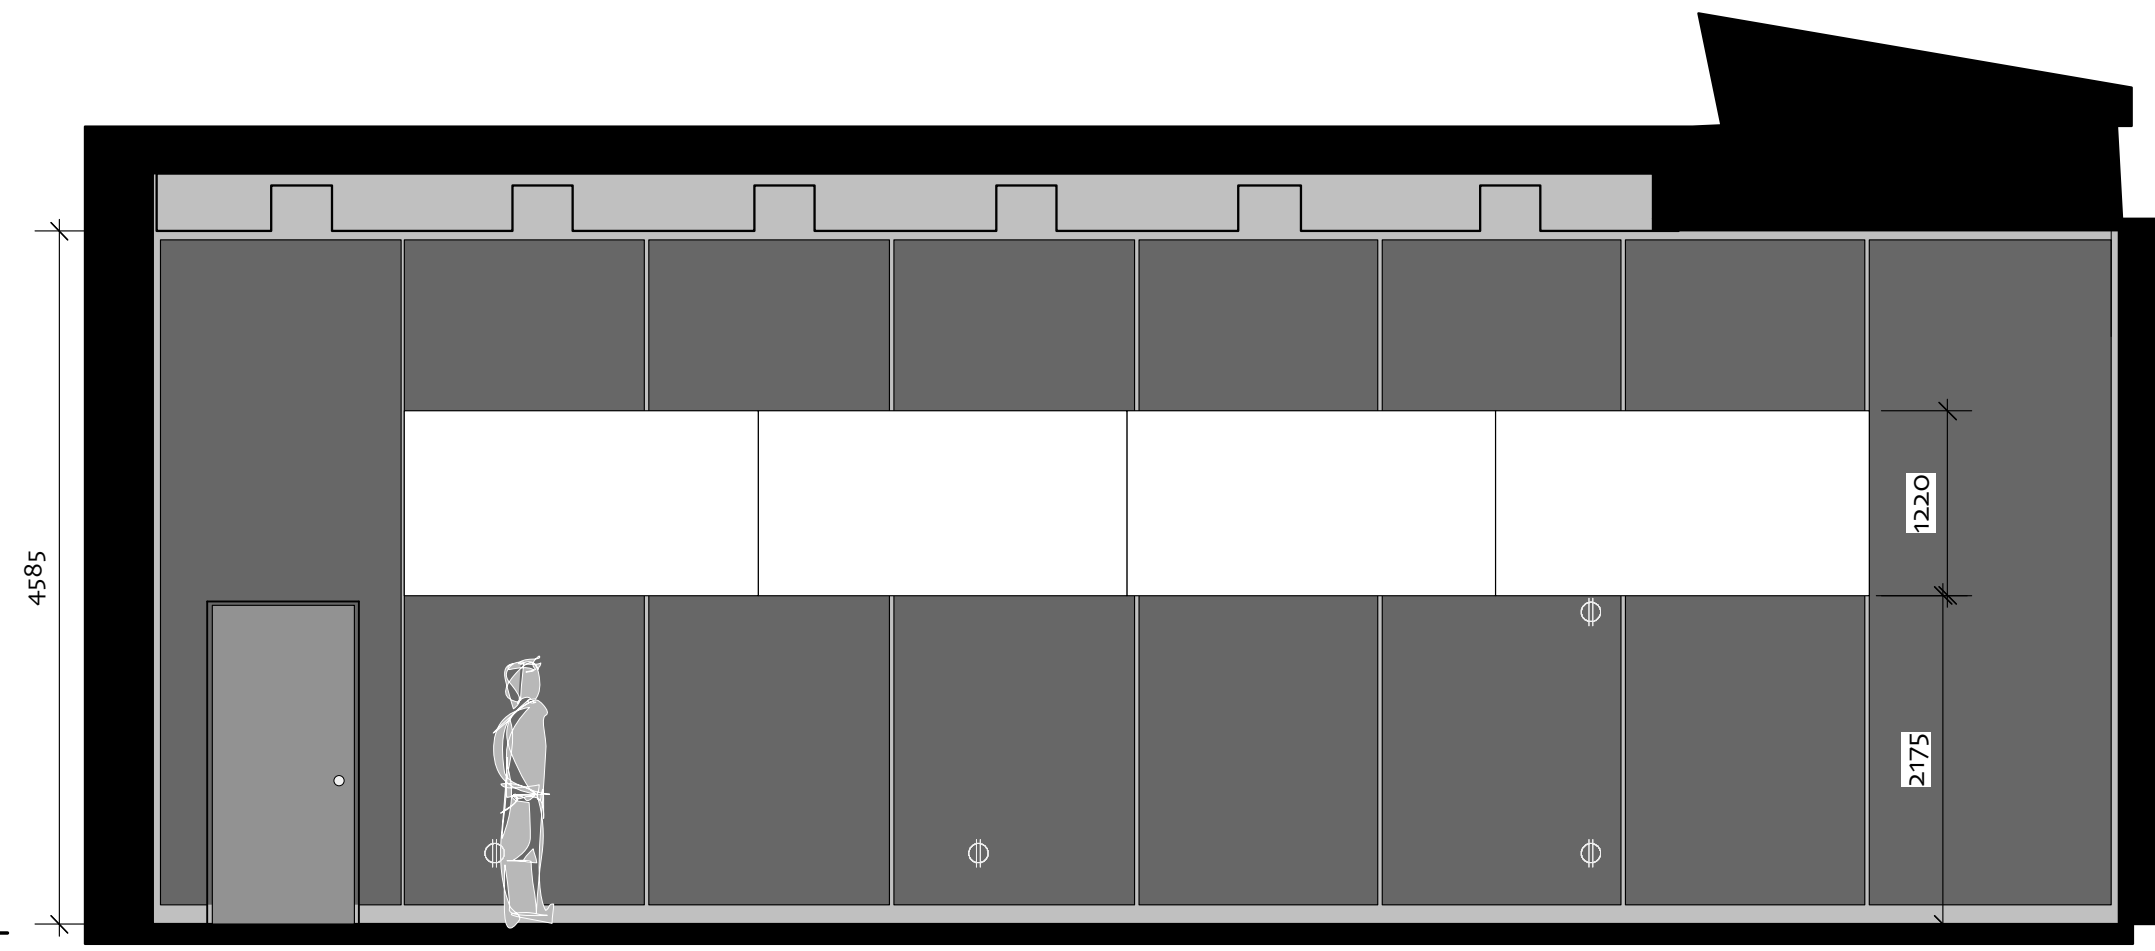

Salle SS2 - VUE EN PLAN

8 marsr 2018

échelle 1:100

ÉLÉVATION
ech.: 1:50

A

ÉLÉVATION

ech.: 1:50

B

ÉLÉVATION
ech.: 1:50

ÉLÉVATION
ech.: 1:50

D

SS2

PLAN - 01.03.2018

1 : 100