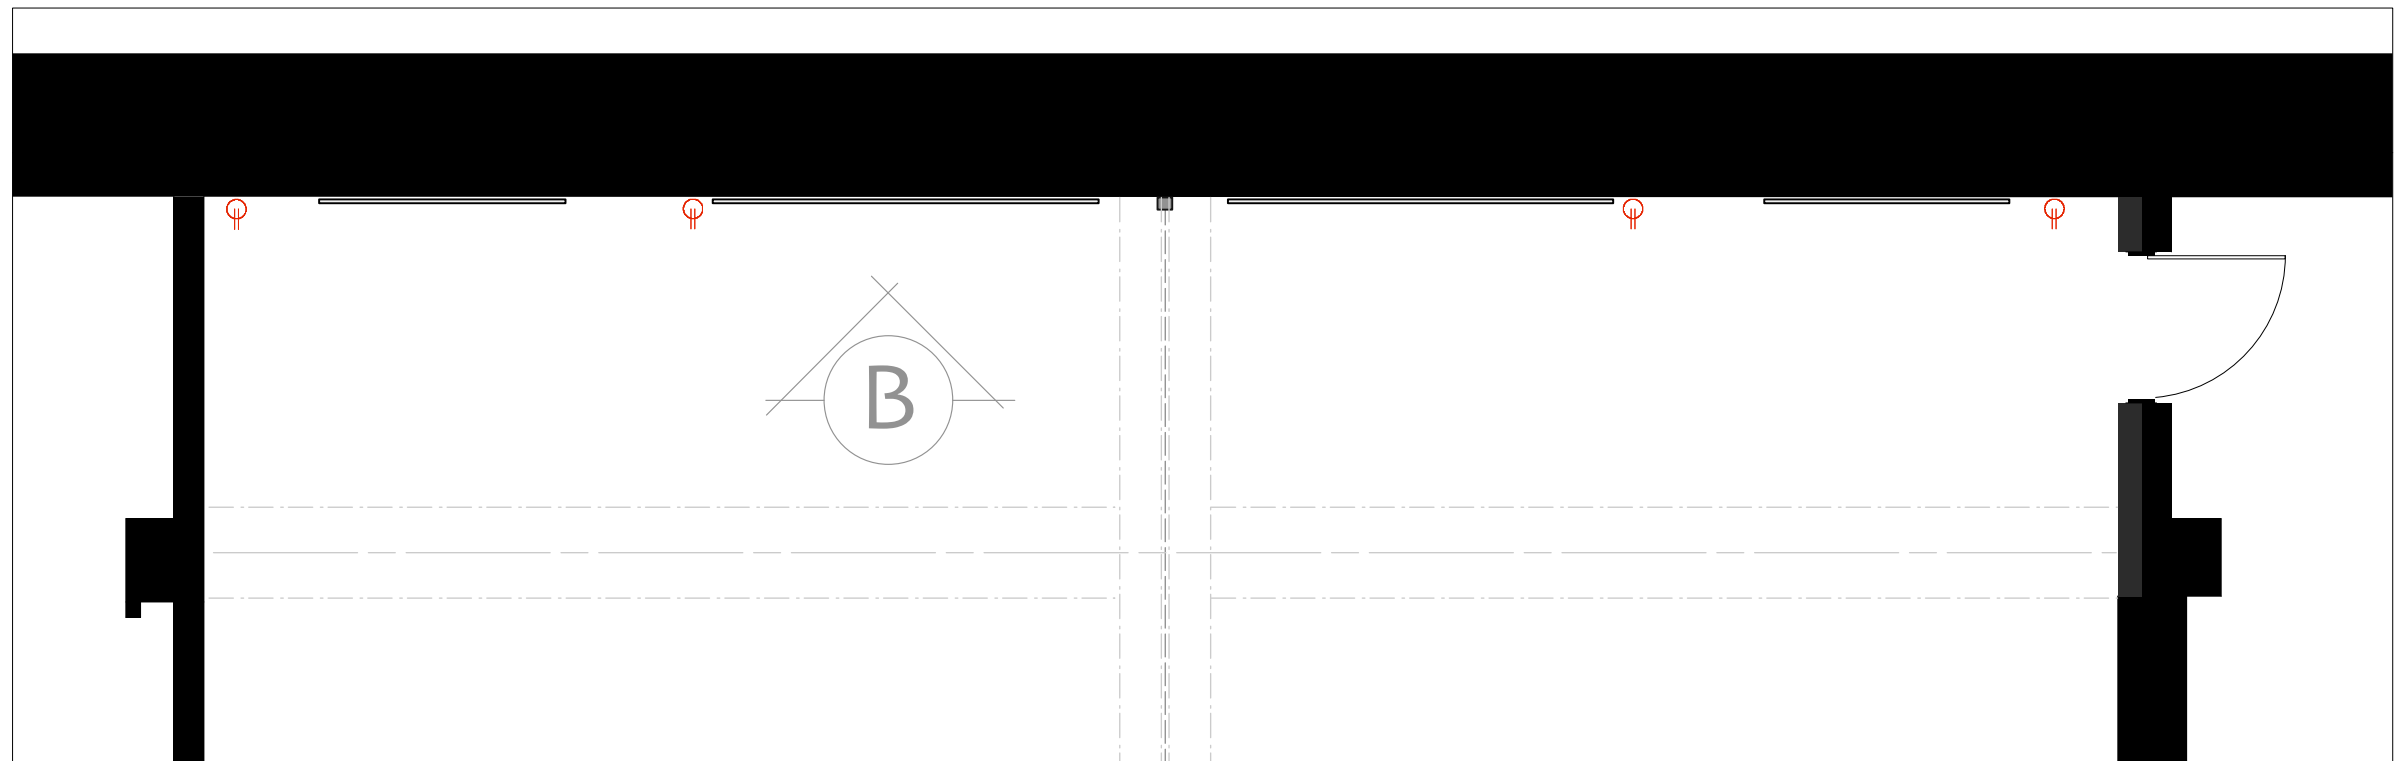

Salle SS2 - VUE EN PLAN

8 marsr 2018

échelle 1:100

ÉLÉVATION
ech.: 1:50

A

ÉLÉVATION

ech.: 1:50

B

ÉLÉVATION
ech.: 1:50

ÉLÉVATION
ech.: 1:50

D

SS2

PLAN - 01.03.2018

1 : 100