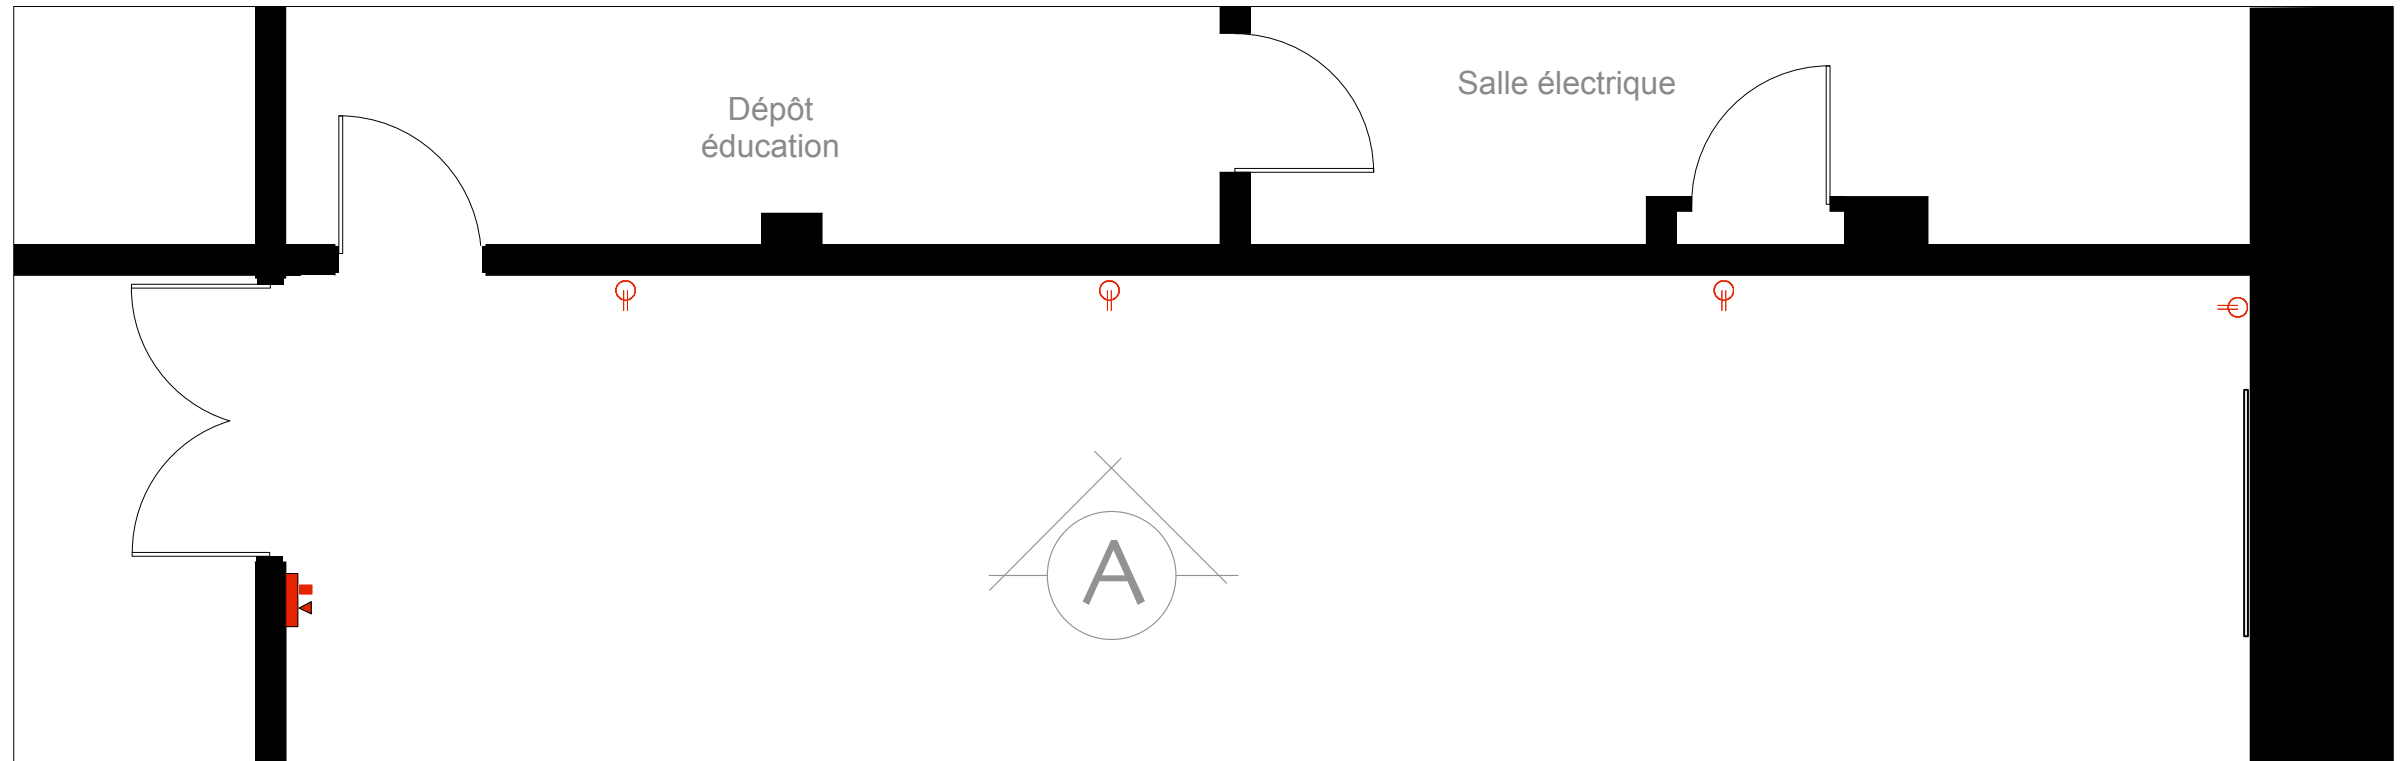

Salle SS2 - VUE EN PLAN

8 marsr 2018

échelle 1:100

ÉLÉVATION
ech.: 1:50

A

ÉLÉVATION

ech.: 1:50

B

ÉLÉVATION
ech.: 1:50

ÉLÉVATION
ech.: 1:50

D

SS2

PLAN - 01.03.2018

1 : 100